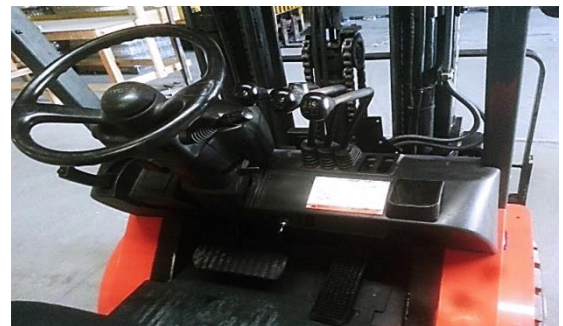

# MONTACARGAS PRT 6000-1

### DESCRIPCIÓN

- **Marca:** TOYOTA
- **Modelo:** 7FGU30
- **Combustión:** Gas LP
- **Capacidad:** 6,000 Lbs (3,000 Kg.) a 24" (600 mm)
- **Máx. Altura de elevación:** 4,750 mm
- **Máx. Altura de elevación:** 4,750 mm
- **Mástil contraído:** 2,265 mm
- **Longitud de Montacargas:** 1,240 mm
- **Levante libre:** 1,045 mm
- **Longitud de horquillas:** 48" (1,219 mm)